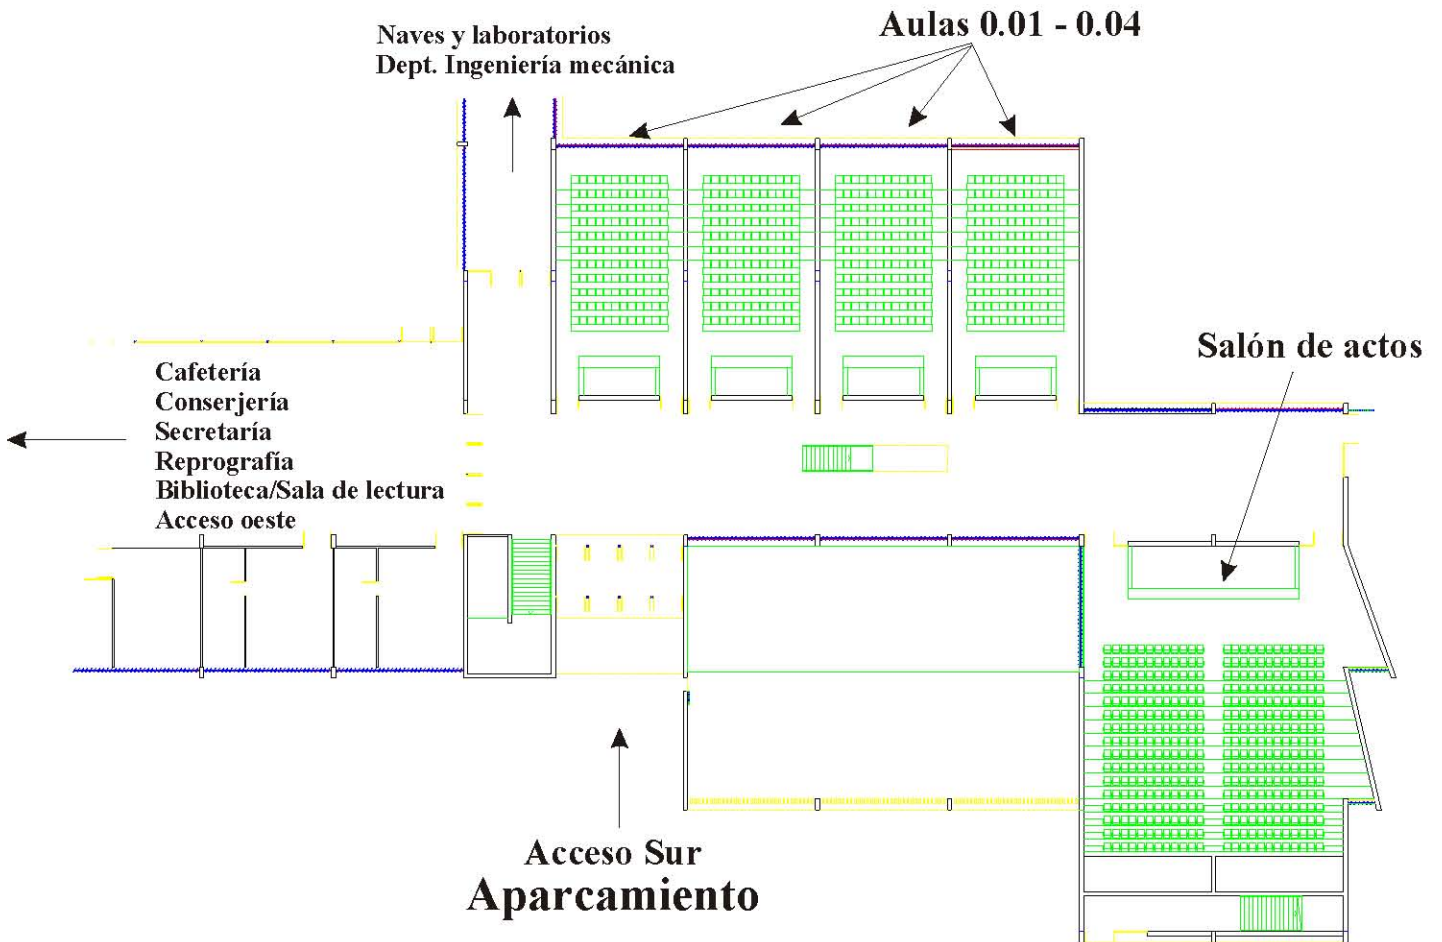

UNIVERSIDAD DE ZARAGOZA

CAMPUS TECNOLÓGICO-EMPRESARIAL ACTUR

Plano de acceso al Salón de actos del edf. Betancourt desde el aparcamiento

Plano de acceso al Salón de actos del edf. Betancourt desde la plaza central del campus

UNIVERSIDAD DE ZARAGOZA

CAMPUS TECNOLÓGICO-EMPRESARIAL ACTUR

Edf. Agustín de Betancourt

Sede de la E.U. Ingeniería Técnica Industrial

Planta Baja

UNIVERSIDAD DE ZARAGOZA
CAMPUS TECNOLÓGICO-EMPRESARIAL ACTUR
Edf. Agustín de Betancourt
Sede de la E.U. Ingeniería Técnica Industrial

Planta segunda

UNIVERSIDAD DE ZARAGOZA
CAMPUS TECNOLÓGICO-EMPRESARIAL ACTUR
Edf. Agustín de Betancourt
Sede de la E.U. Ingeniería Técnica Industrial

Planta tercera