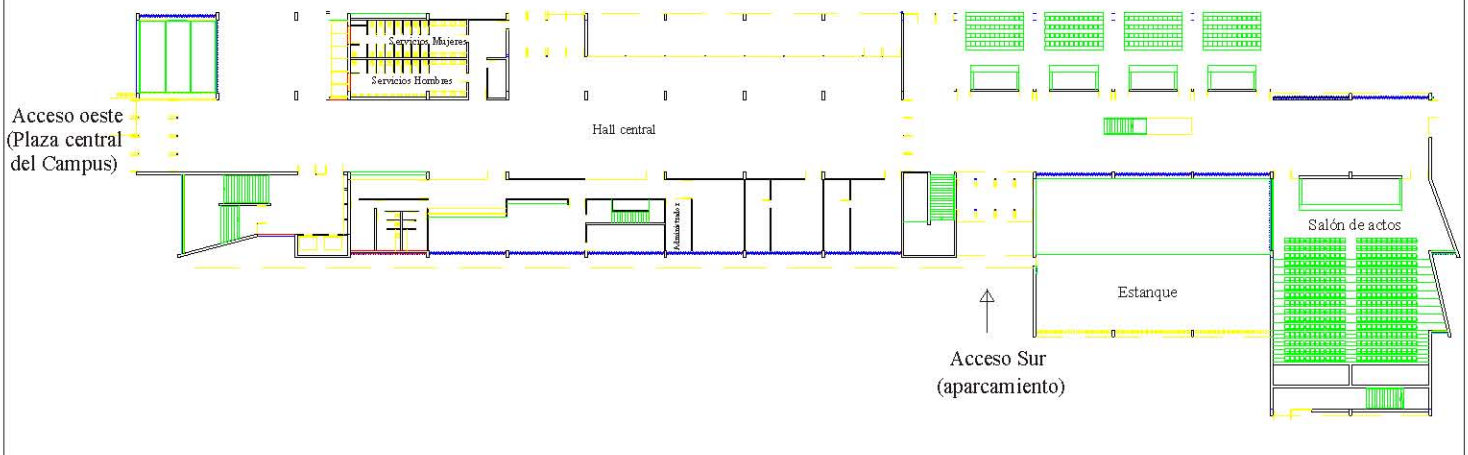

UNIVERSIDAD DE ZARAGOZA

CAMPUS TECNOLÓGICO-EMPRESARIAL ACTUR

Plano de acceso al Salón de actos del edf. Betancourt desde el aparcamiento

Plano de acceso al Salón de actos del edf. Betancourt desde la plaza central del campus

UNIVERSIDAD DE ZARAGOZA

CAMPUS TECNOLÓGICO-EMPRESARIAL ACTUR

Edf. Agustín de Betancourt

Sede de la E.U. Ingeniería Técnica Industrial

Planta Baja

UNIVERSIDAD DE ZARAGOZA
CAMPUS TECNOLÓGICO-EMPRESARIAL ACTUR
Edf. Agustín de Betancourt
Sede de la E.U. Ingeniería Técnica Industrial

Planta segunda

UNIVERSIDAD DE ZARAGOZA
CAMPUS TECNOLÓGICO-EMPRESARIAL ACTUR
Edf. Agustín de Betancourt
Sede de la E.U. Ingeniería Técnica Industrial

Planta tercera