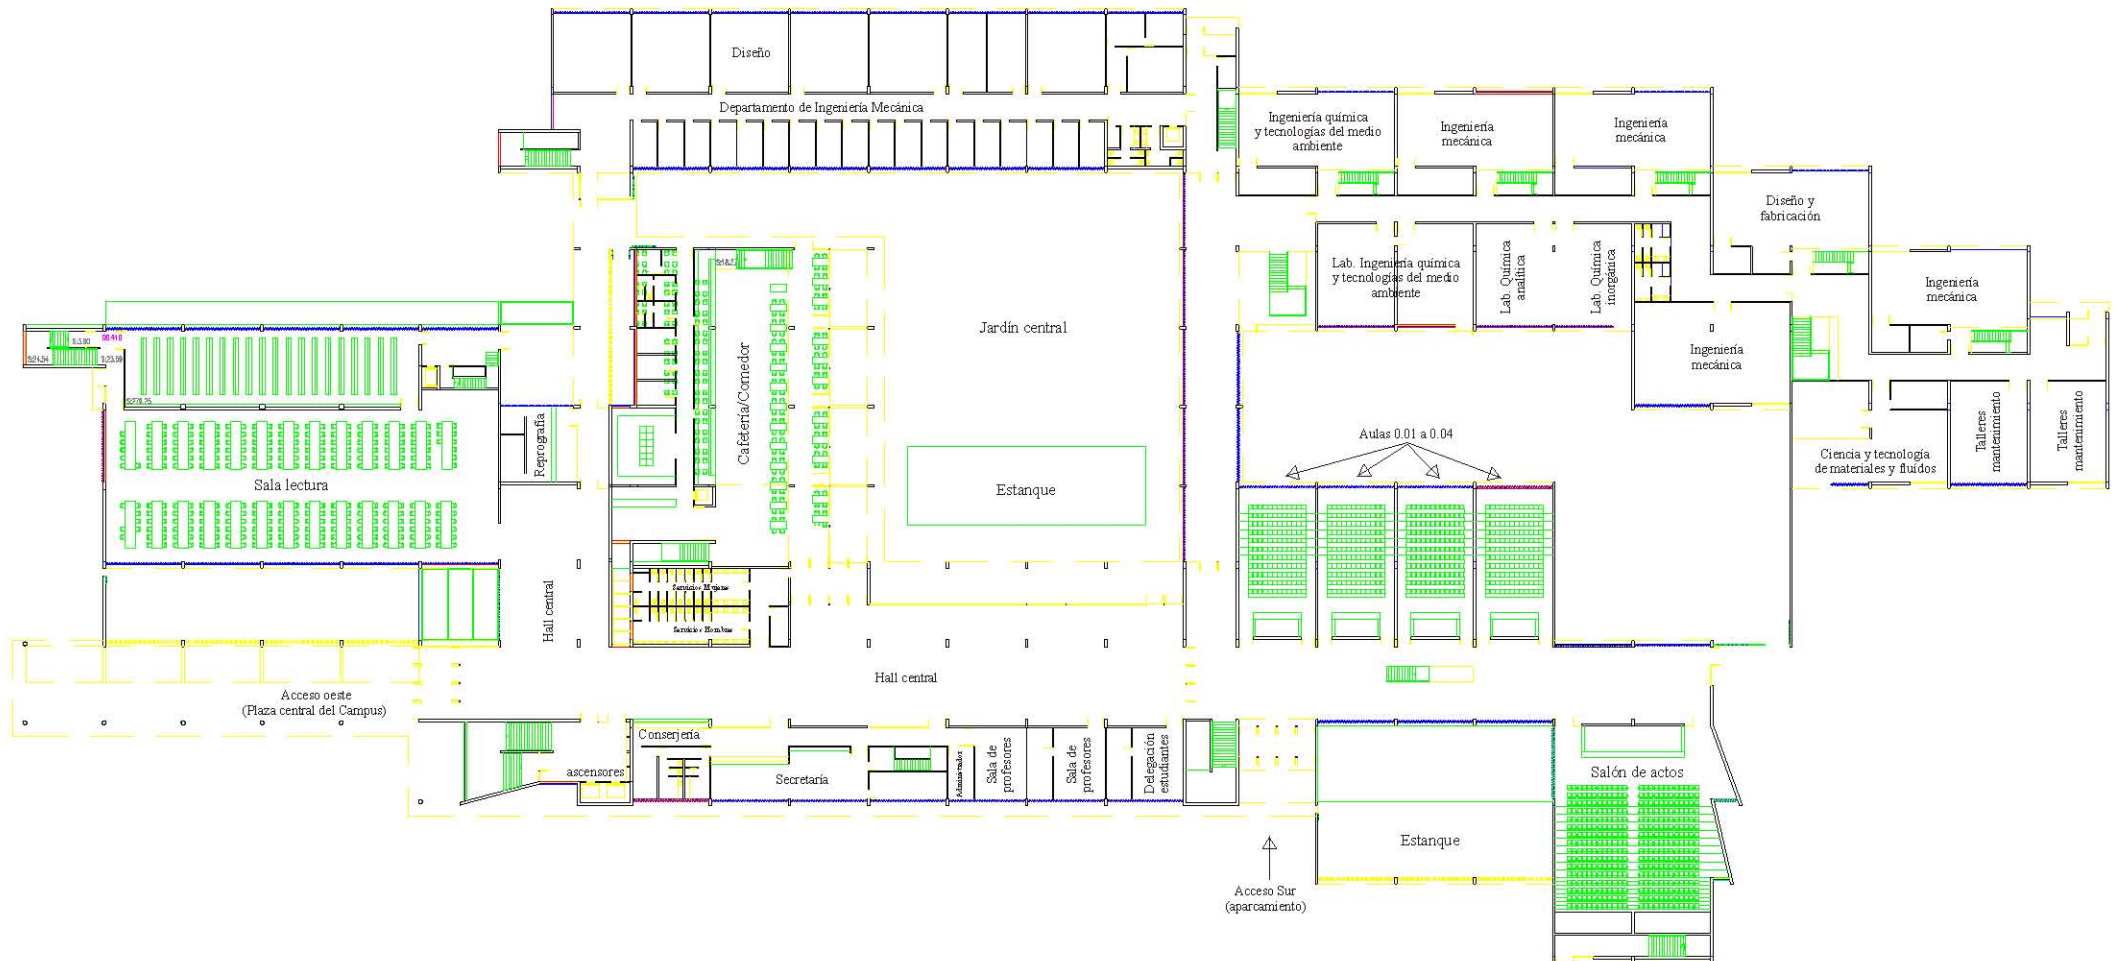

UNIVERSIDAD DE ZARAGOZA

CAMPUS TECNOLÓGICO-EMPRESARIAL ACTUR

Plano de acceso al Salón de actos del edf. Betancourt desde el aparcamiento

Plano de acceso al Salón de actos del edf. Betancourt desde la plaza central del campus

UNIVERSIDAD DE ZARAGOZA

CAMPUS TECNOLÓGICO-EMPRESARIAL ACTUR

Edf. Agustín de Betancourt

Sede de la E.U. Ingeniería Técnica Industrial

Planta Baja

UNIVERSIDAD DE ZARAGOZA
CAMPUS TECNOLÓGICO-EMPRESARIAL ACTUR
Edf. Agustín de Betancourt
Sede de la E.U. Ingeniería Técnica Industrial

Planta segunda

UNIVERSIDAD DE ZARAGOZA
CAMPUS TECNOLÓGICO-EMPRESARIAL ACTUR
Edf. Agustín de Betancourt
Sede de la E.U. Ingeniería Técnica Industrial

Planta tercera