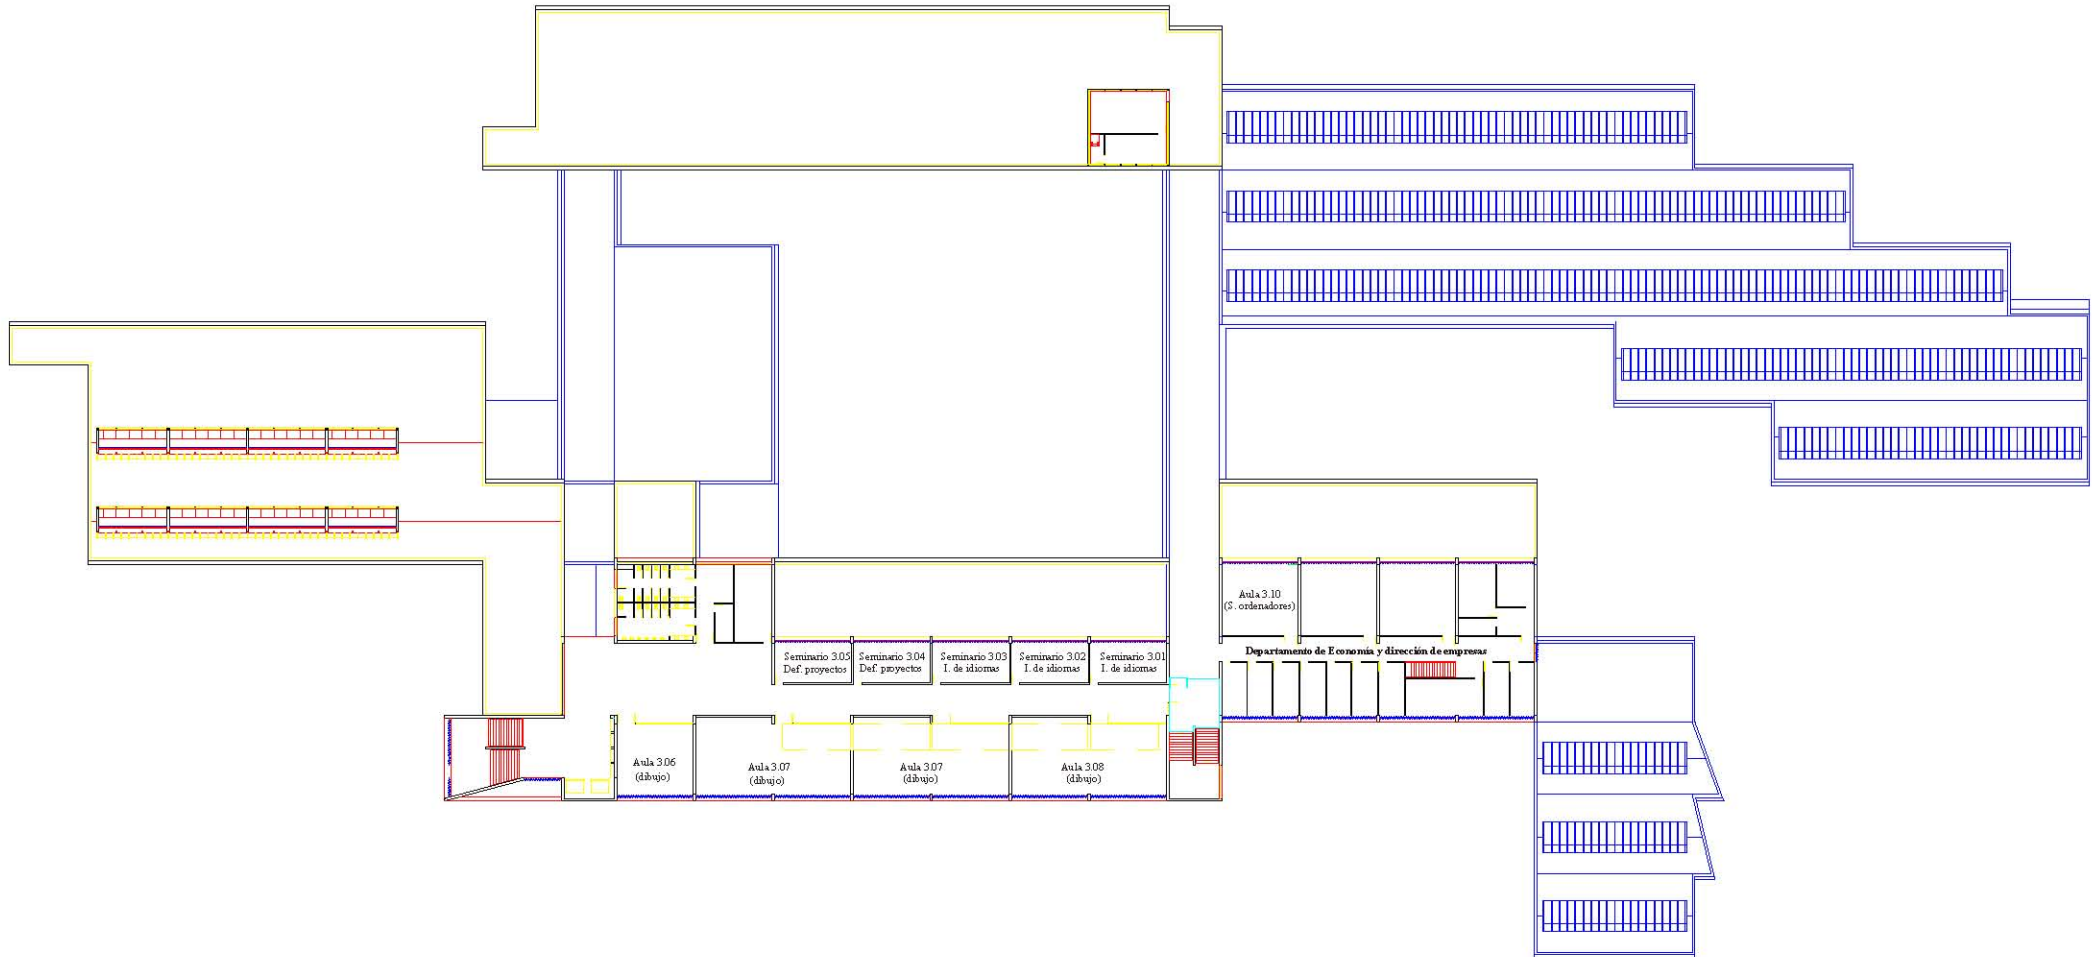

UNIVERSIDAD DE ZARAGOZA

CAMPUS TECNOLÓGICO-EMPRESARIAL ACTUR

Plano de acceso al Salón de actos del edf. Betancourt desde el aparcamiento

Plano de acceso al Salón de actos del edf. Betancourt desde la plaza central del campus

UNIVERSIDAD DE ZARAGOZA

CAMPUS TECNOLÓGICO-EMPRESARIAL ACTUR

Edf. Agustín de Betancourt

Sede de la E.U. Ingeniería Técnica Industrial

Planta Baja

UNIVERSIDAD DE ZARAGOZA
CAMPUS TECNOLÓGICO-EMPRESARIAL ACTUR
Edf. Agustín de Betancourt
Sede de la E.U. Ingeniería Técnica Industrial

Planta segunda

UNIVERSIDAD DE ZARAGOZA
CAMPUS TECNOLÓGICO-EMPRESARIAL ACTUR
Edf. Agustín de Betancourt
Sede de la E.U. Ingeniería Técnica Industrial

Planta tercera