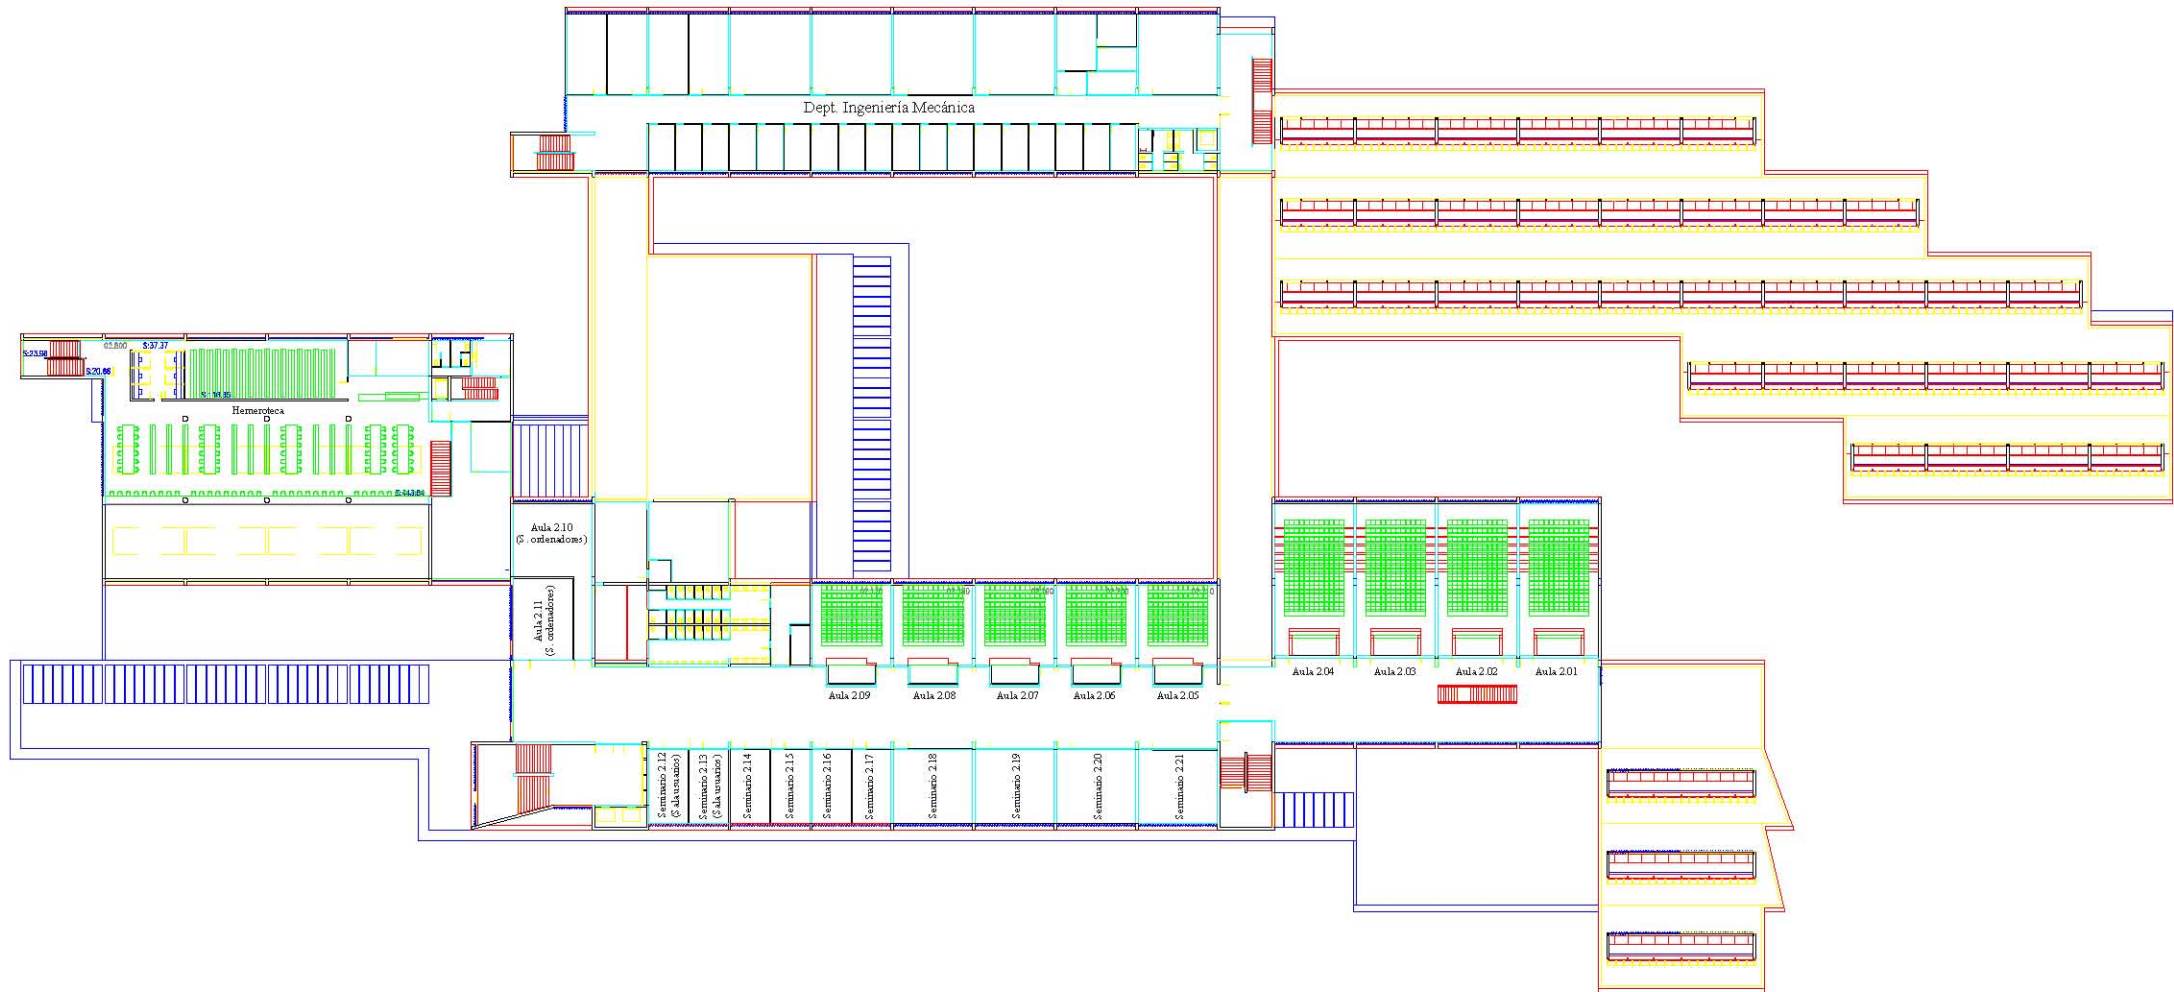

UNIVERSIDAD DE ZARAGOZA

CAMPUS TECNOLÓGICO-EMPRESARIAL ACTUR

Plano de acceso al Salón de actos del edf. Betancourt desde el aparcamiento

Plano de acceso al Salón de actos del edf. Betancourt desde la plaza central del campus

UNIVERSIDAD DE ZARAGOZA

CAMPUS TECNOLÓGICO-EMPRESARIAL ACTUR

Edf. Agustín de Betancourt

Sede de la E.U. Ingeniería Técnica Industrial

Planta Baja

UNIVERSIDAD DE ZARAGOZA
CAMPUS TECNOLÓGICO-EMPRESARIAL ACTUR
Edf. Agustín de Betancourt
Sede de la E.U. Ingeniería Técnica Industrial

Planta segunda

UNIVERSIDAD DE ZARAGOZA
CAMPUS TECNOLÓGICO-EMPRESARIAL ACTUR
Edf. Agustín de Betancourt
Sede de la E.U. Ingeniería Técnica Industrial

Planta tercera